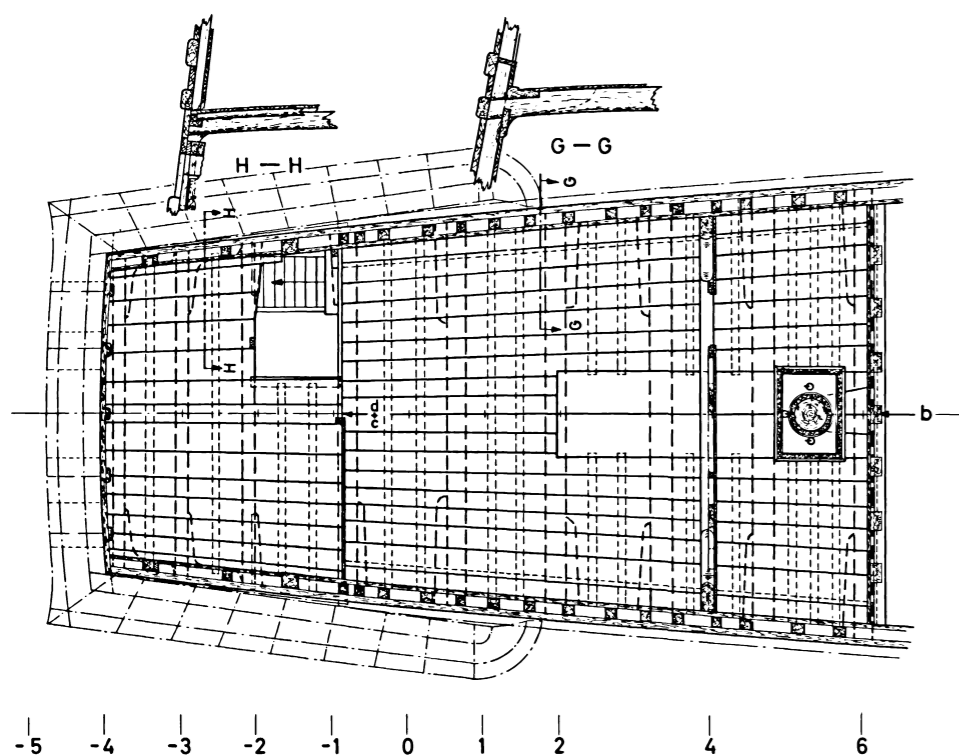

HALVDÄCK
QUARTER DECK

HYTTDÄCK
POOP

DÄCK ÖVER STYRHYTEN
DECK ABOVE THE STEERAGE

BOVENHYTTDÄCK
TOPGALLANT POOP

ÖVRE DÄCK
UPPER DECK

REGALSKEPPET "WASA"

1628

TRAPPSTEG, MOTSV. PÅ STYRBORDSSIDAN
STAIRS, SAME ON STARBOARD