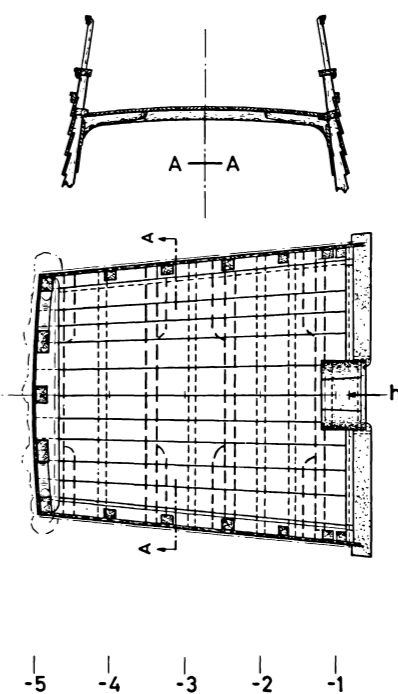

HALVDÄCK
QUARTER DECK

HYTTDÄCK
POOP

DÄCK ÖVER STYRHYTEN
DECK ABOVE THE STEERAGE

BOVENHYTTDÄCK
TOPGALLANT POOP

ÖVRE DÄCK
UPPER DECK

REGALSKEPPET "WASA"

1628

TRAPPSTEG, MOTSV. PÅ STYRBORDSSIDAN
STAIRS, SAME ON STARBOARD