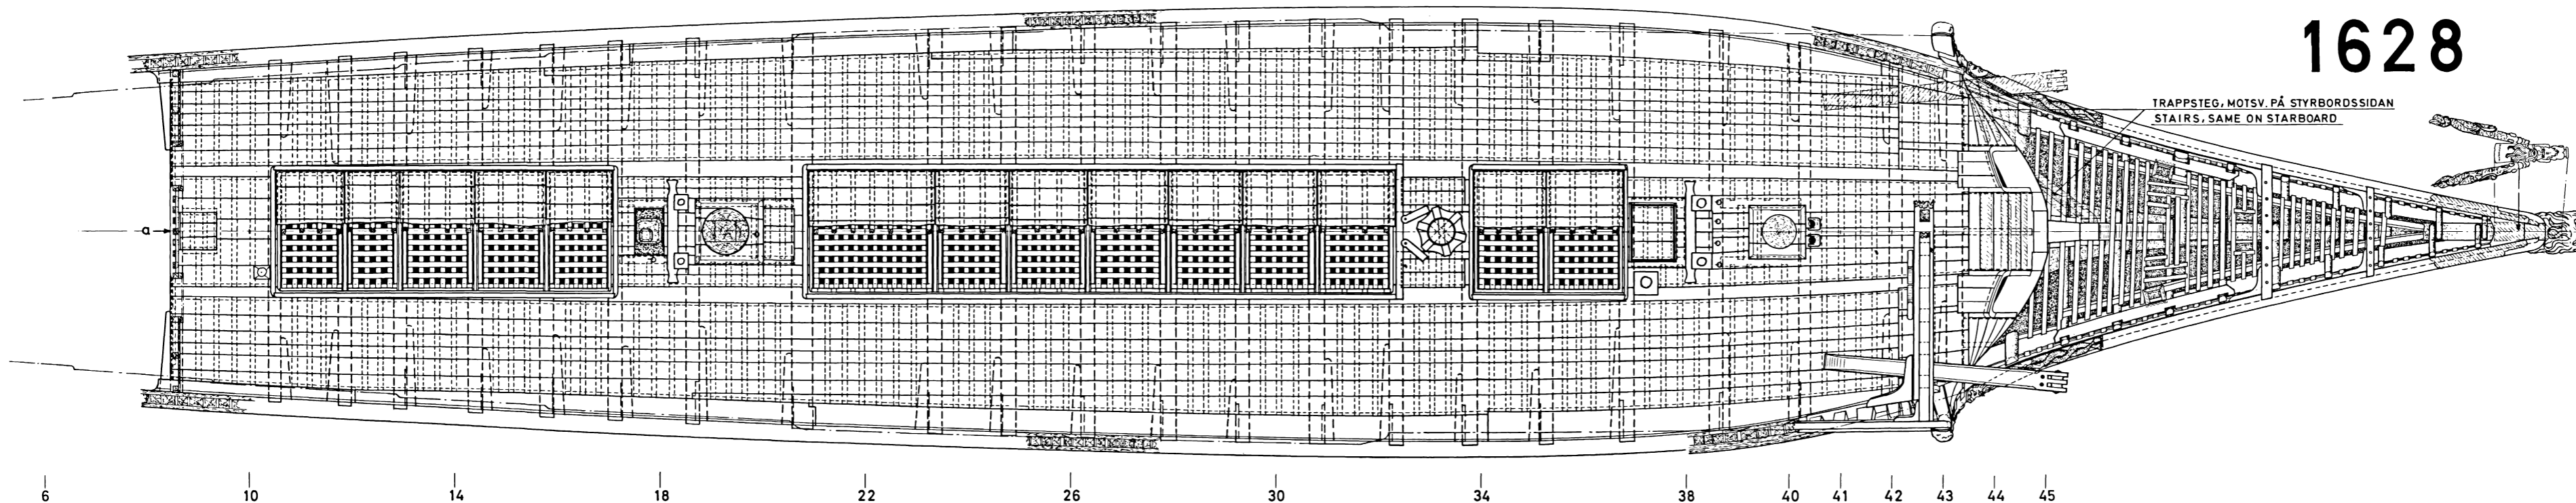

HALVDÄCK
QUARTER DECK

HYTTDÄCK
POOP

DÄCK ÖVER STYRHYTEN
DECK ABOVE THE STEERAGE

BOVENHYTTDÄCK
TOPGALLANT POOP

ÖVRE DÄCK
UPPER DECK

REGALSKEPPET "WASA"

1628

TRAPPSTEG, MOTSV. PÅ STYRBORDSSIDAN
STAIRS, SAME ON STARBOARD