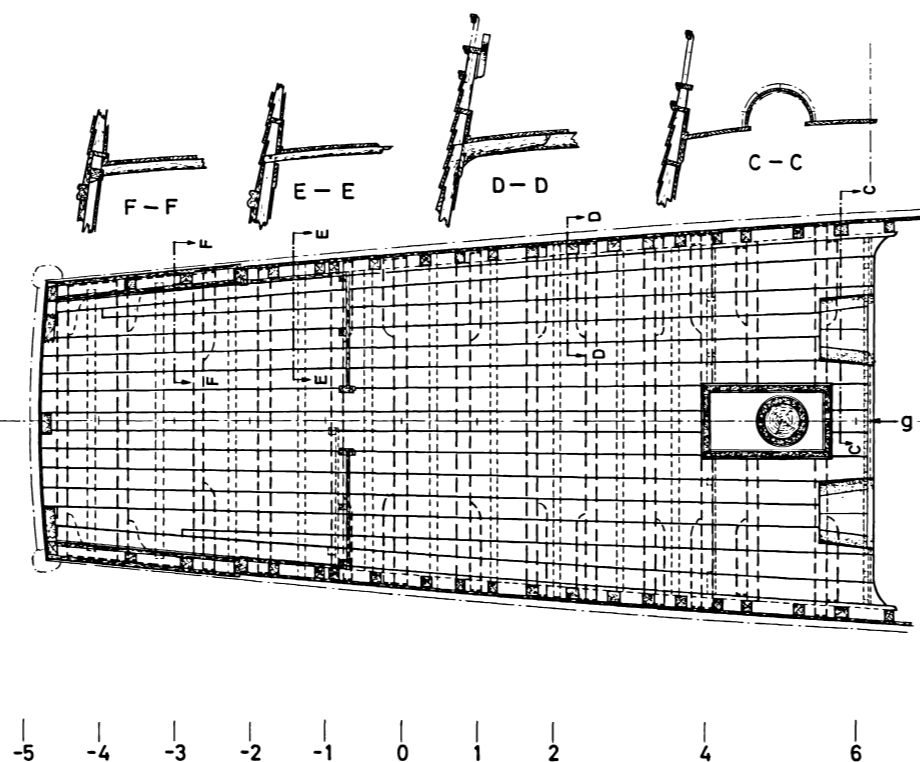

HALVDÄCK
QUARTER DECK

HYTTDÄCK
POOP

DÄCK ÖVER STYRHYTEN
DECK ABOVE THE STEERAGE

BOVENHYTTDÄCK
TOPGALLANT POOP

ÖVRE DÄCK
UPPER DECK

REGALSKEPPET "WASA"

1628

TRAPPSTEG, MOTSV. PÅ STYRBORDSSIDAN
STAIRS, SAME ON STARBOARD