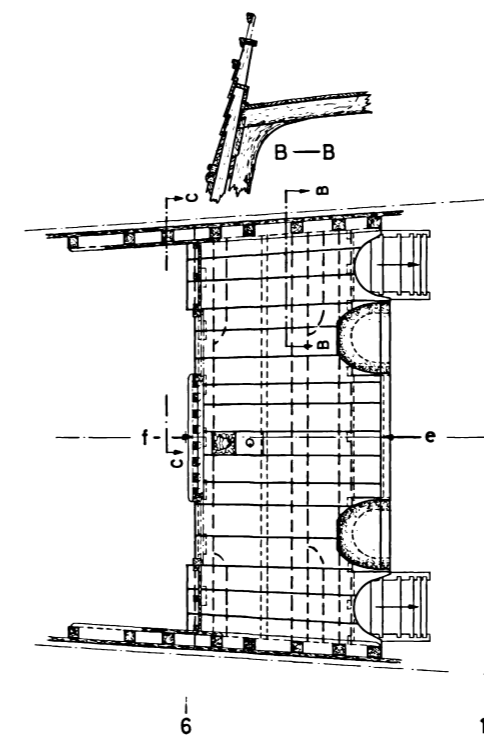

HALVDÄCK
QUARTER DECK

HYTTDÄCK
POOP

DÄCK ÖVER STYRHYTEN
DECK ABOVE THE STEERAGE

BOVENHYTTDÄCK
TOPGALLANT POOP

ÖVRE DÄCK
UPPER DECK

REGALSKEPPET "WASA"

1628

TRAPPSTEG, MOTSV. PÅ STYRBORDSSIDAN
STAIRS, SAME ON STARBOARD