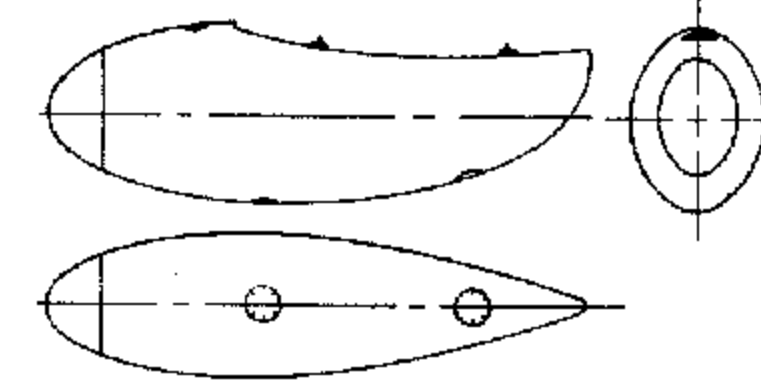

1. Место крепления внешних подвесок

G - G H - H

Приборная доска

B - B

C - C

D - D

E - E

F - F

Подвесной бак

Основные ЛТХ	
Размах	11,58 м
Длина	9,37 м
Взлетная масса	5610 кг
Двигатель:	
- тип	D.Gn 3 Goblin
- тяга	1360 кгс
Скорость	880 км/ч
Дальность	1840 км
Потолок	13000 м

A B C D E F G H

DeHaviland DH.100 Vampire F.V.9 индийской сборки