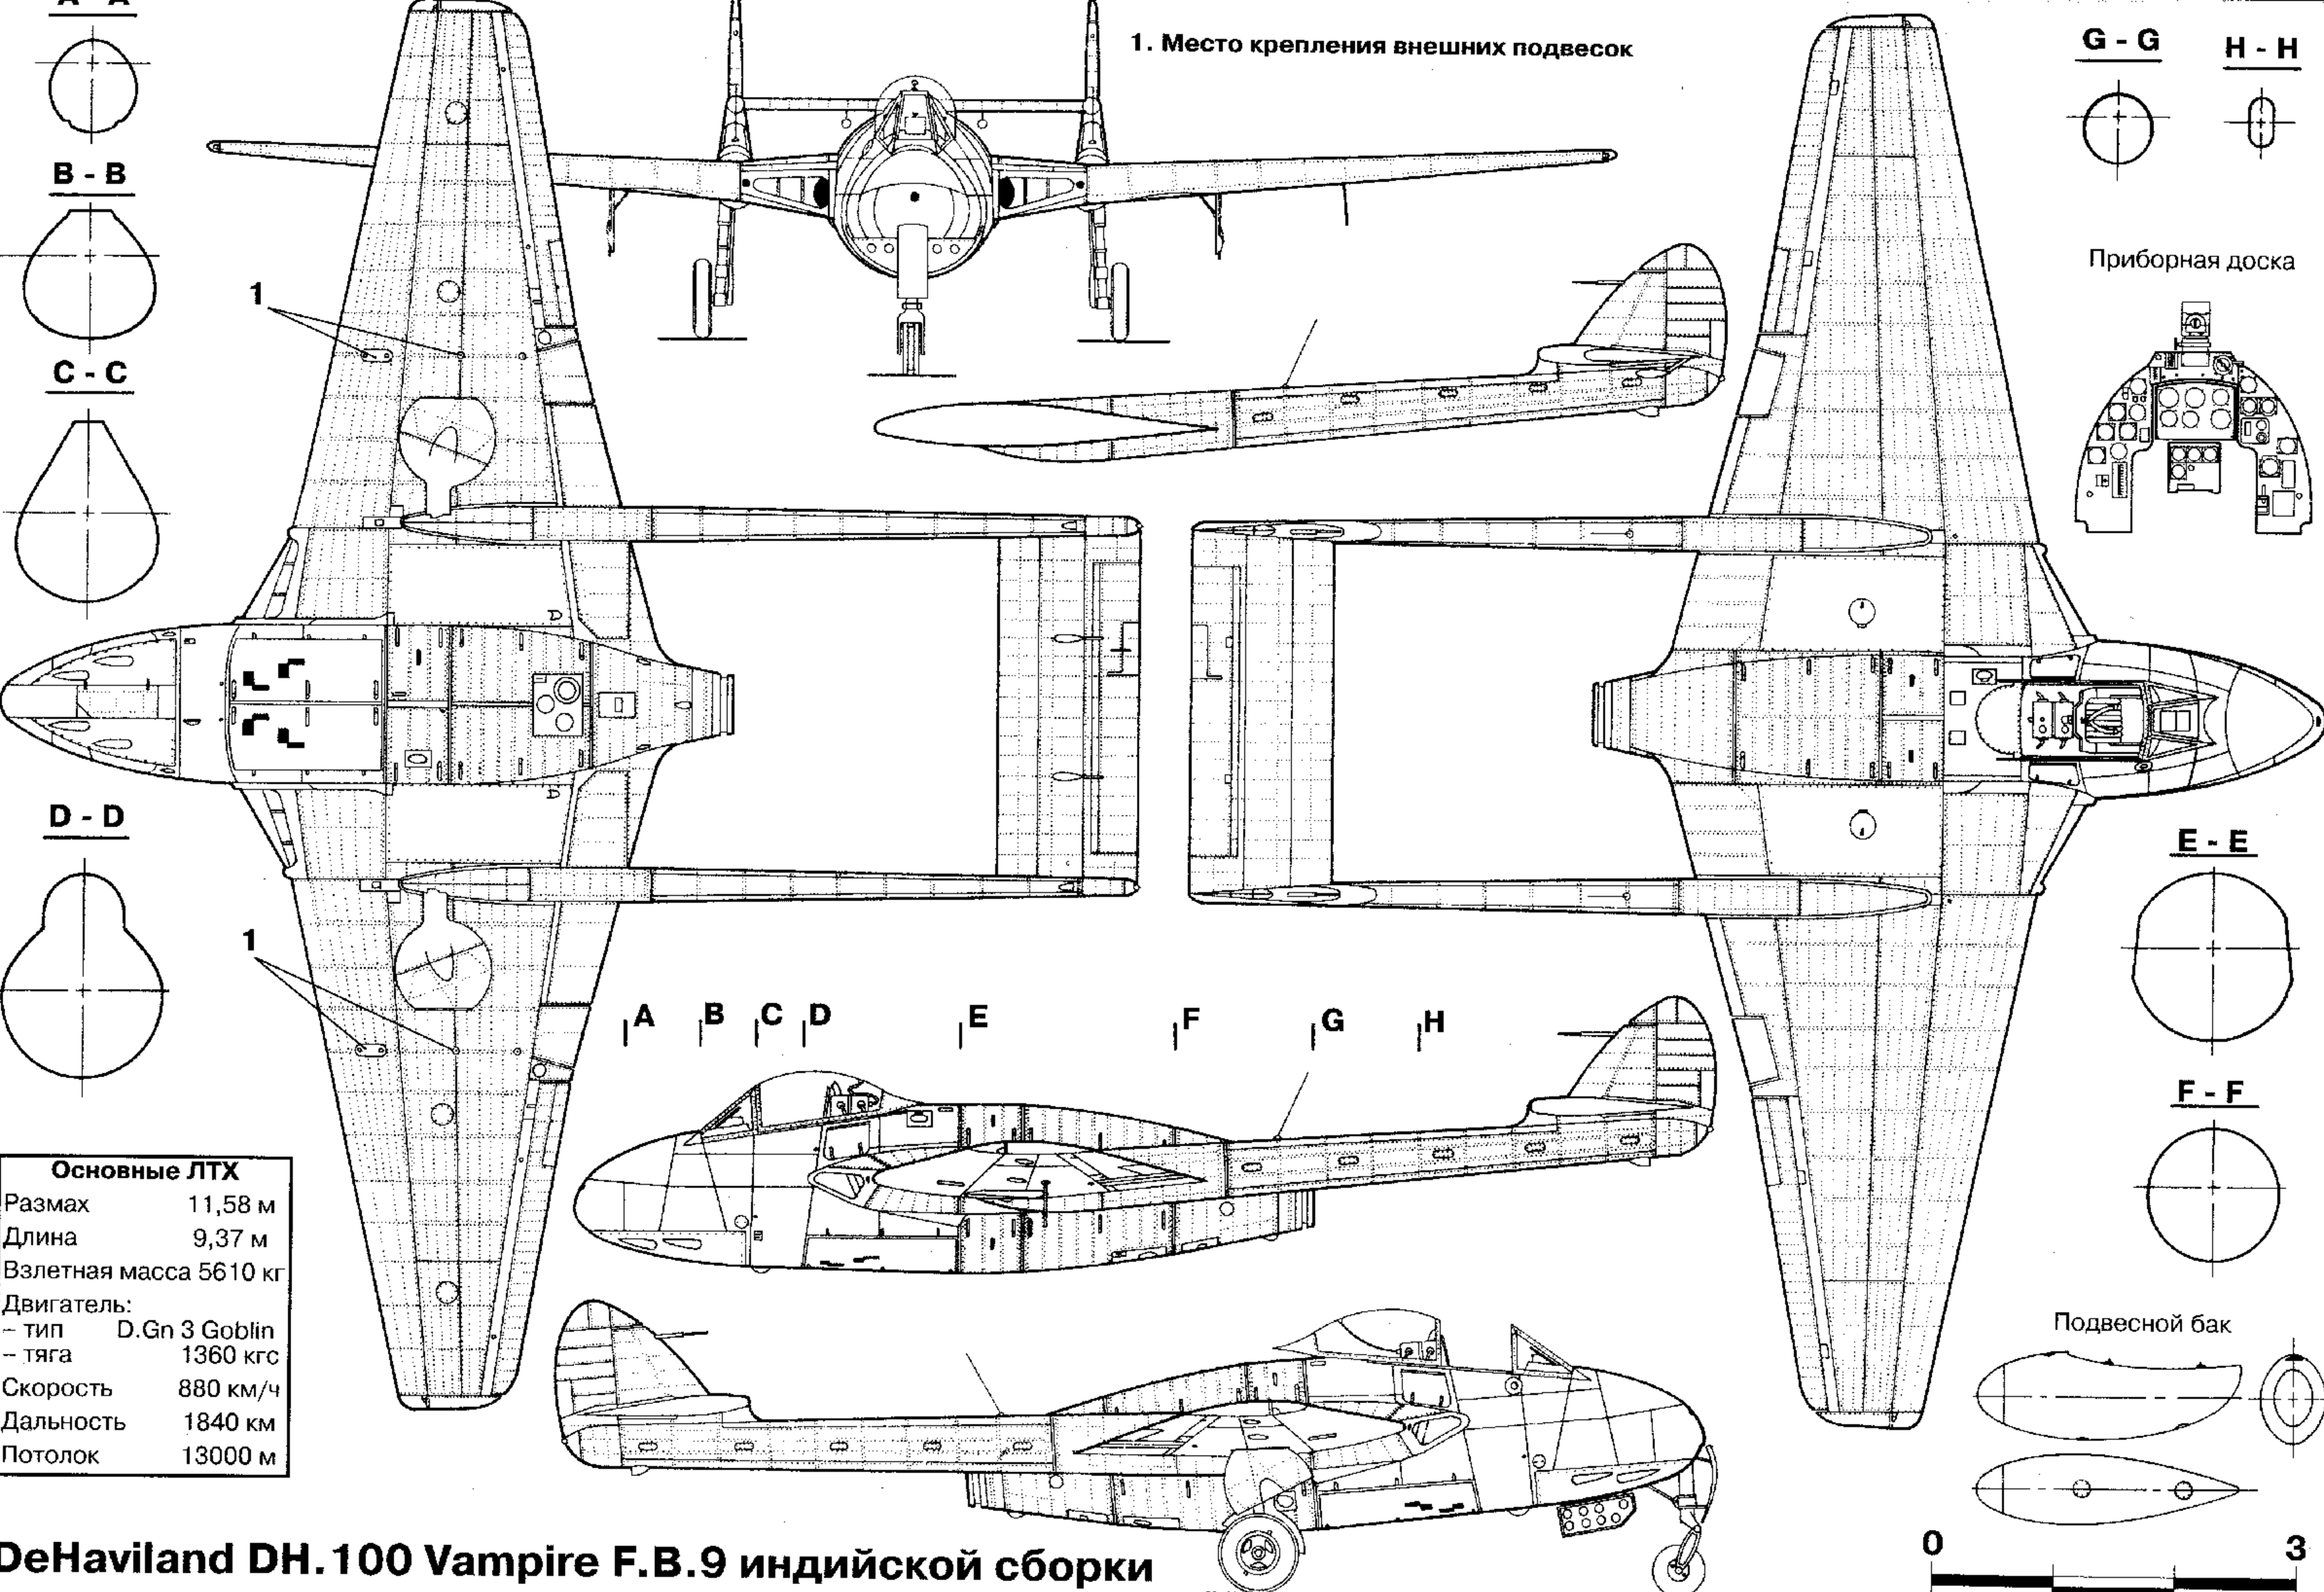

1. Место крепления внешних подвесок

G - G H - H

Приборная доска

B - B

C - C

D - D

E - E

F - F

Подвесной бак

Основные ЛТХ	
Размах	11,58 м
Длина	9,37 м
Взлетная масса	5610 кг
Двигатель:	
- тип	D.Gn 3 Goblin
- тяга	1360 кгс
Скорость	880 км/ч
Дальность	1840 км
Потолок	13000 м

A B C D E F G H

DeHaviland DH.100 Vampire F.V.9 индийской сборки