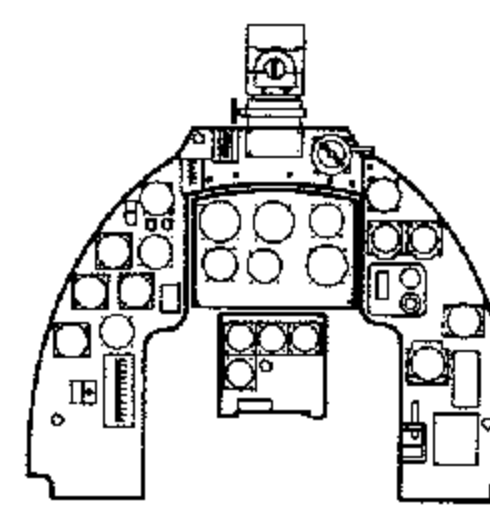

1. Место крепления внешних подвесок

G - G H - H

Приборная доска

B - B

C - C

D - D

E - E

F - F

Подвесной бак

Основные ЛТХ	
Размах	11,58 м
Длина	9,37 м
Взлетная масса	5610 кг
Двигатель:	
- тип	D.Gn 3 Goblin
- тяга	1360 кгс
Скорость	880 км/ч
Дальность	1840 км
Потолок	13000 м

A B C D E F G H

DeHaviland DH.100 Vampire F.V.9 индийской сборки